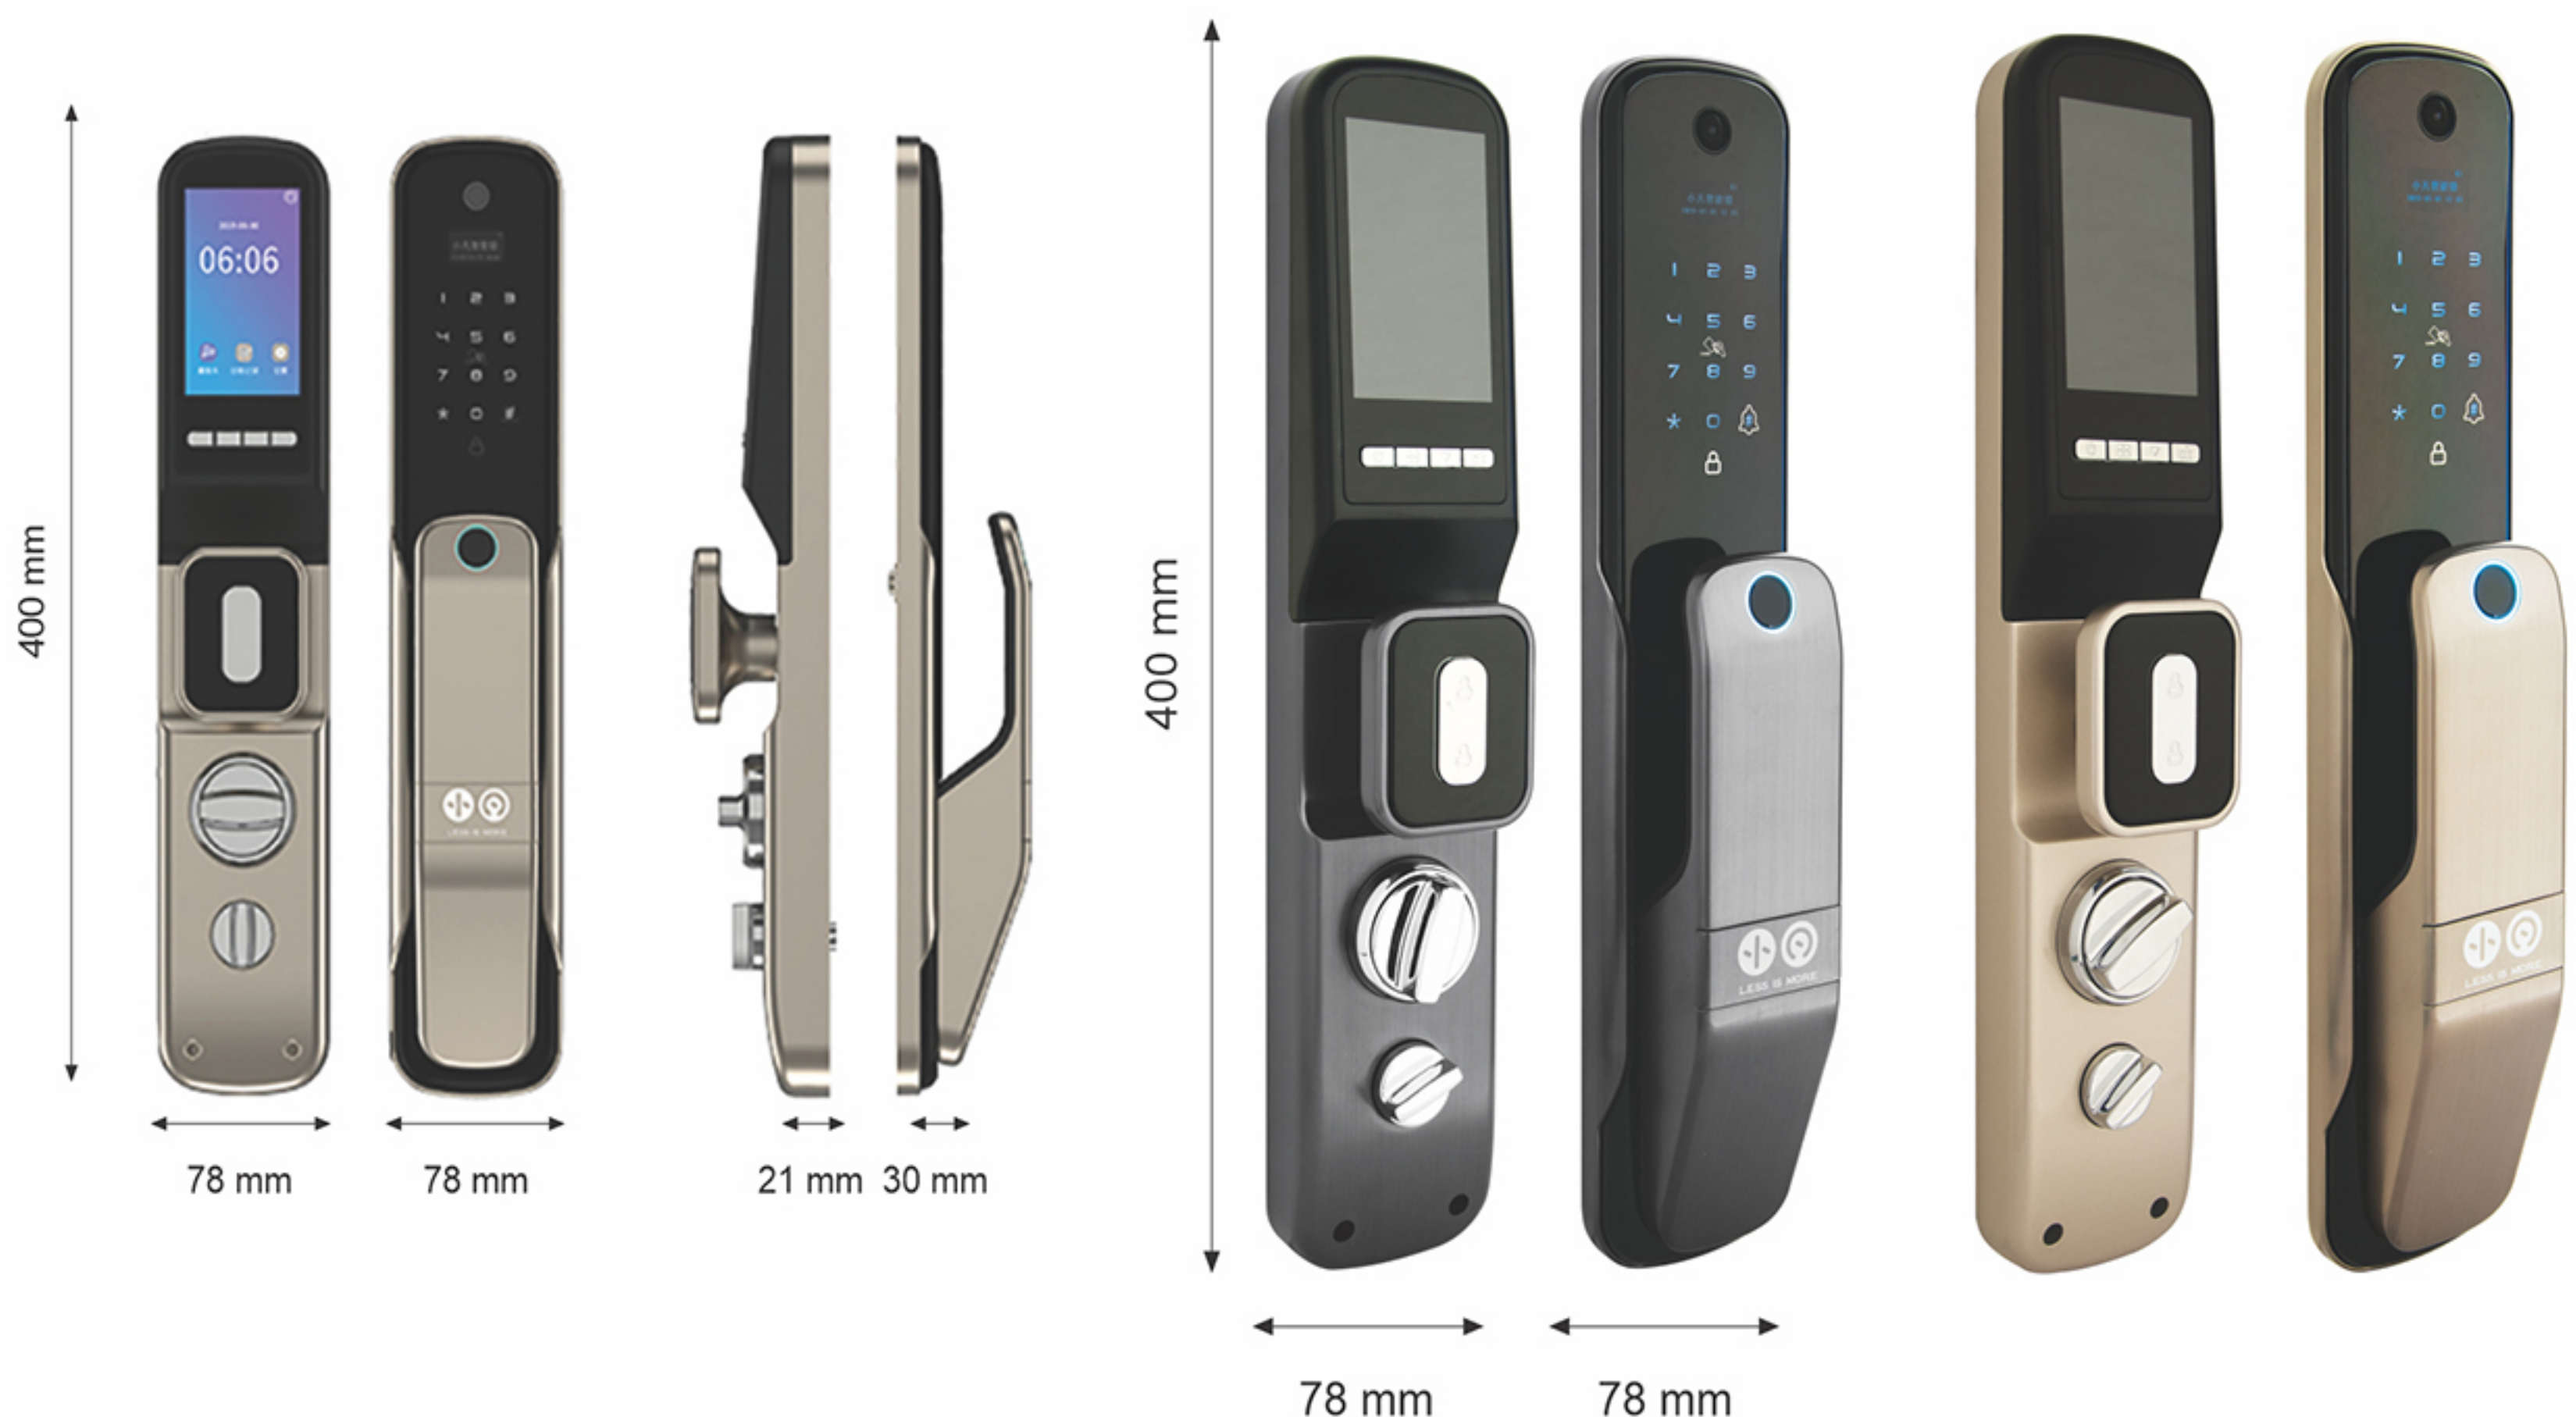

S08

FILTA®

Smart Systems

- سری پیشرفته Super Smart Series
- آلیاژ زاماک Zamak Alloy
- دستگیره لمسی Touch Handleless
- هوش مصنوعی Artificial Intelligence
- سنسور اثر انگشت فوق سریع (سوئیسی) Ultra-Fast Finger Print Sensor (SWISS made)
- کارت ورود Login Card
- کلید مکانیکی ضد سرقت Mechanical anti-theft Key
- رمز عبور دیجیتال Digital Password
- نمایشگر ۴ اینچی 4" Display
- چشمی دیجیتال Digital Door Viewer
- نمایش تصویر یا فیلم روی موبایل Display Image Or Video On Mobile
- دوربین HD با قابلیت دید در شب Night Vision Camera HD
- مدیریت برنامه ها روی نمایشگر Manage Application on Display
- حافظه داخلی Internal Memory
- هشدار سرقت Theft Alarm
- زنگ درب هوشمند Smart Door Bell
- باتری لیتیومی (قابل شارژ) Lithium Battery (Rechargeable)
- هشدار اتمام باتری Battery End Alarm
- درگاه شارژ اضطراری Emergency Charging Port
- وای فای داخلی Wifi Router
- اپلیکیشن موبایل Usmart Go Application
- باز کردن قفل با موبایل Unlock With Mobile

S32

- سری پیشرفته Super Smart Series
- قابلیت تشخیص چهره سه بعدی 3D Face ID
- آلیاژ آلومینیوم Aluminum Alloy
- دستگیره لمسی Touch Handleless
- هوش مصنوعی Artificial Intelligence
- سنسور اثر انگشت فوق سریع (سوئیس) Ultra-Fast Finger Print Sensor (SWISS made)
- کارت ورود Login Card
- کلید مکانیکی ضد سرقت Mechanical anti-theft Key
- رمز عبور دیجیتال Digital Password
- نمایشگر 4 اینچی 4" Display
- چشمی دیجیتال Digital Door Viewer
- نمایش تصویر یا فیلم روی موبایل Display Image Or Video On Mobile
- دوربین HD با قابلیت دید در شب Night Vision Camera HD
- مدیریت برنامه ها روی نمایشگر Manage Application on Display
- تشخیص تمایز چهره زنده از عکس Recognize the distinction of a Alive face from photo
- حافظه داخلی Internal Memory
- زنگ درب هوشمند Smart Door Bell
- باتری لیتیومی (قابل شارژ) Lithium Battery (Rechargeable)
- هشدار اتمام باتری Battery End Alarm
- درگاه شارژ اضطراری Emergency Charging Port
- وای فای داخلی Wifi Router
- اپلیکیشن موبایل Usmart Go Application
- باز کردن قفل با موبایل Unlock With Mobile