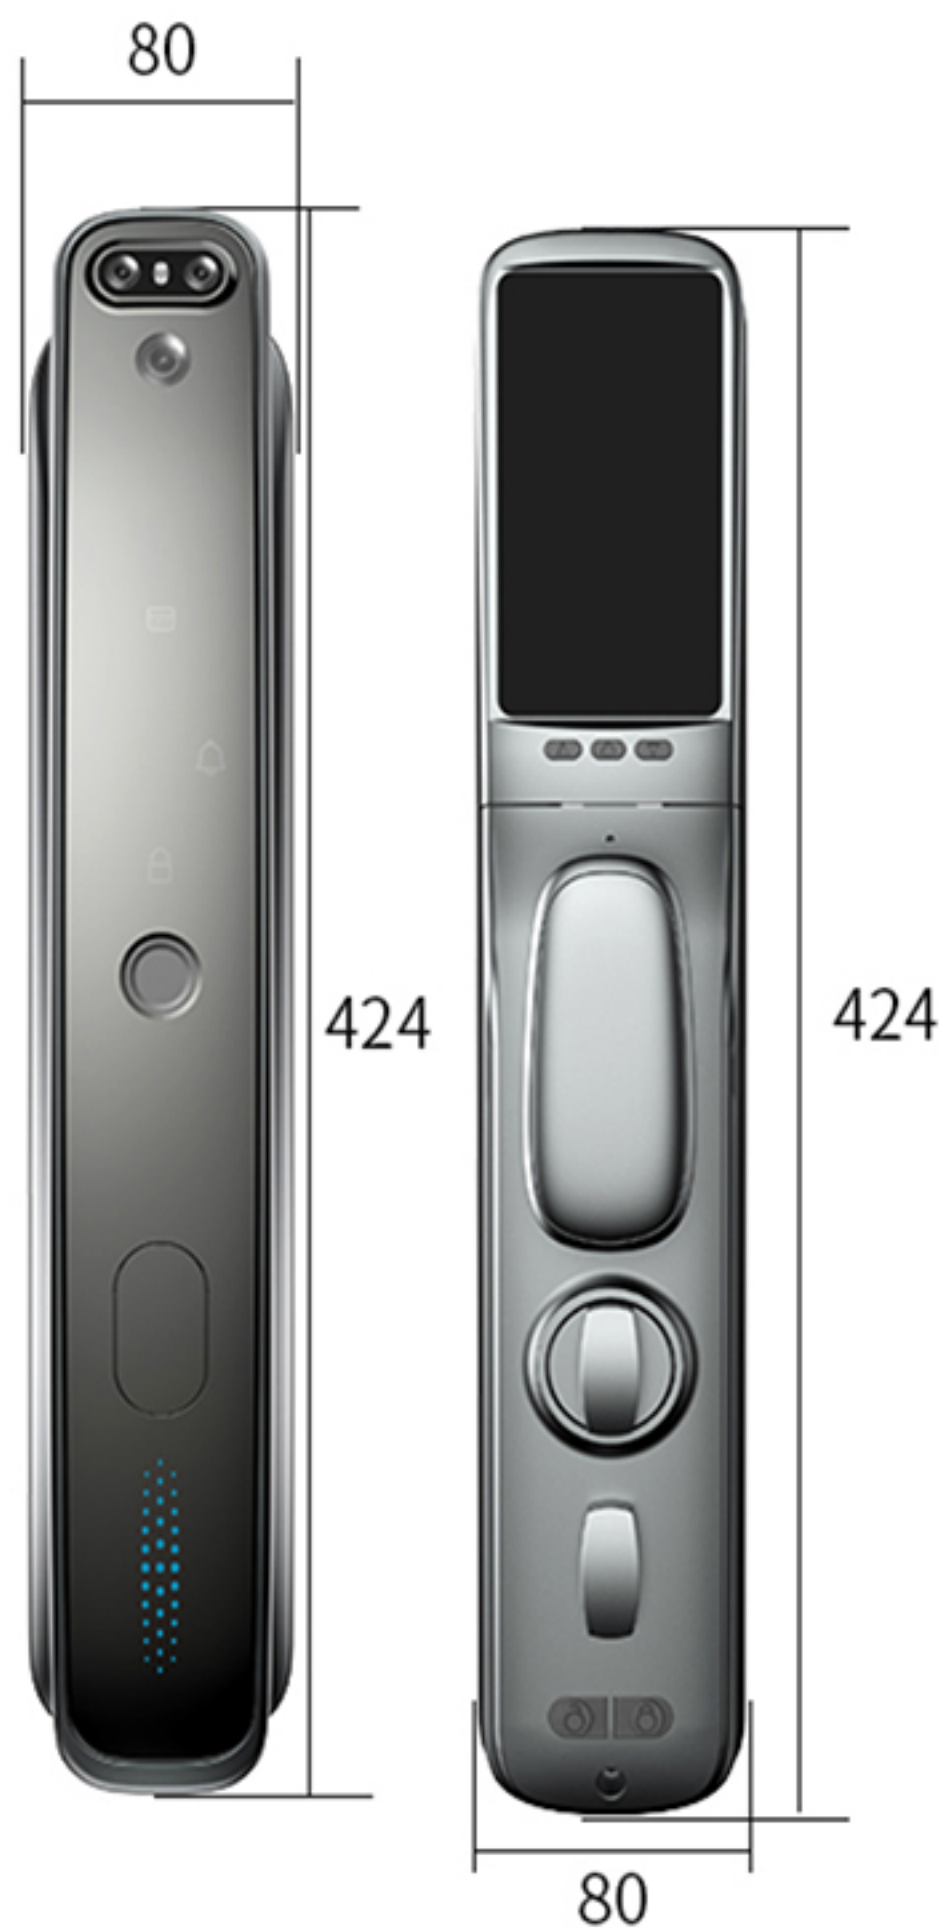

- سری پیشرفته Super Smart Series
- قابلیت تشخیص چهره سه بعدی 3D Face ID
- آلیاژ آلومینیوم Aluminum Alloy
- دستگیره لمسی Touch Handleless
- هوش مصنوعی Artificial Intelligence
- سنسور اثر انگشت فوق سریع (سوئیس) Ultra-Fast Finger Print Sensor (SWISS made)
- کارت ورود Login Card
- کلید مکانیکی ضد سرقت Mechanical anti-theft Key
- رمز عبور دیجیتال Digital Password
- نمایشگر 4 اینچی 4" Display
- چشمی دیجیتال Digital Door Viewer
- نمایش تصویر یا فیلم روی موبایل Display Image Or Video On Mobile
- دوربین HD با قابلیت دید در شب Night Vision Camera HD
- مدیریت برنامه ها روی نمایشگر Manage Application on Display
- تشخیص تمایز چهره زنده از عکس Recognize the distinction of a Alive face from photo
- حافظه داخلی Internal Memory
- زنگ درب هوشمند Smart Door Bell
- باتری لیتیومی (قابل شارژ) Lithium Battery (Rechargeable)
- هشدار اتمام باتری Battery End Alarm
- درگاه شارژ اضطراری Emergency Charging Port
- وای فای داخلی Wifi Router
- اپلیکیشن موبایل Usmart Go Application
- باز کردن قفل با موبایل Unlock With Mobile

S32

Color: Black
Filta Smart Door Locks
Collection
www.filta.ir

- حافظه داخلی Internal Memory
- هشدار سرقت Theft Alarm
- گزارش ورود و خروج بر روی موبایل Check-in and Check-out On Mobile
- نمایشگر OLED OLED Display
- زیانه قفل فولادی Steel Lock Tab
- سیلندر قابل تعویض Interchangeable Cylinder
- قفل خودکار Automatic Lock
- قفل شب بند Night Lock